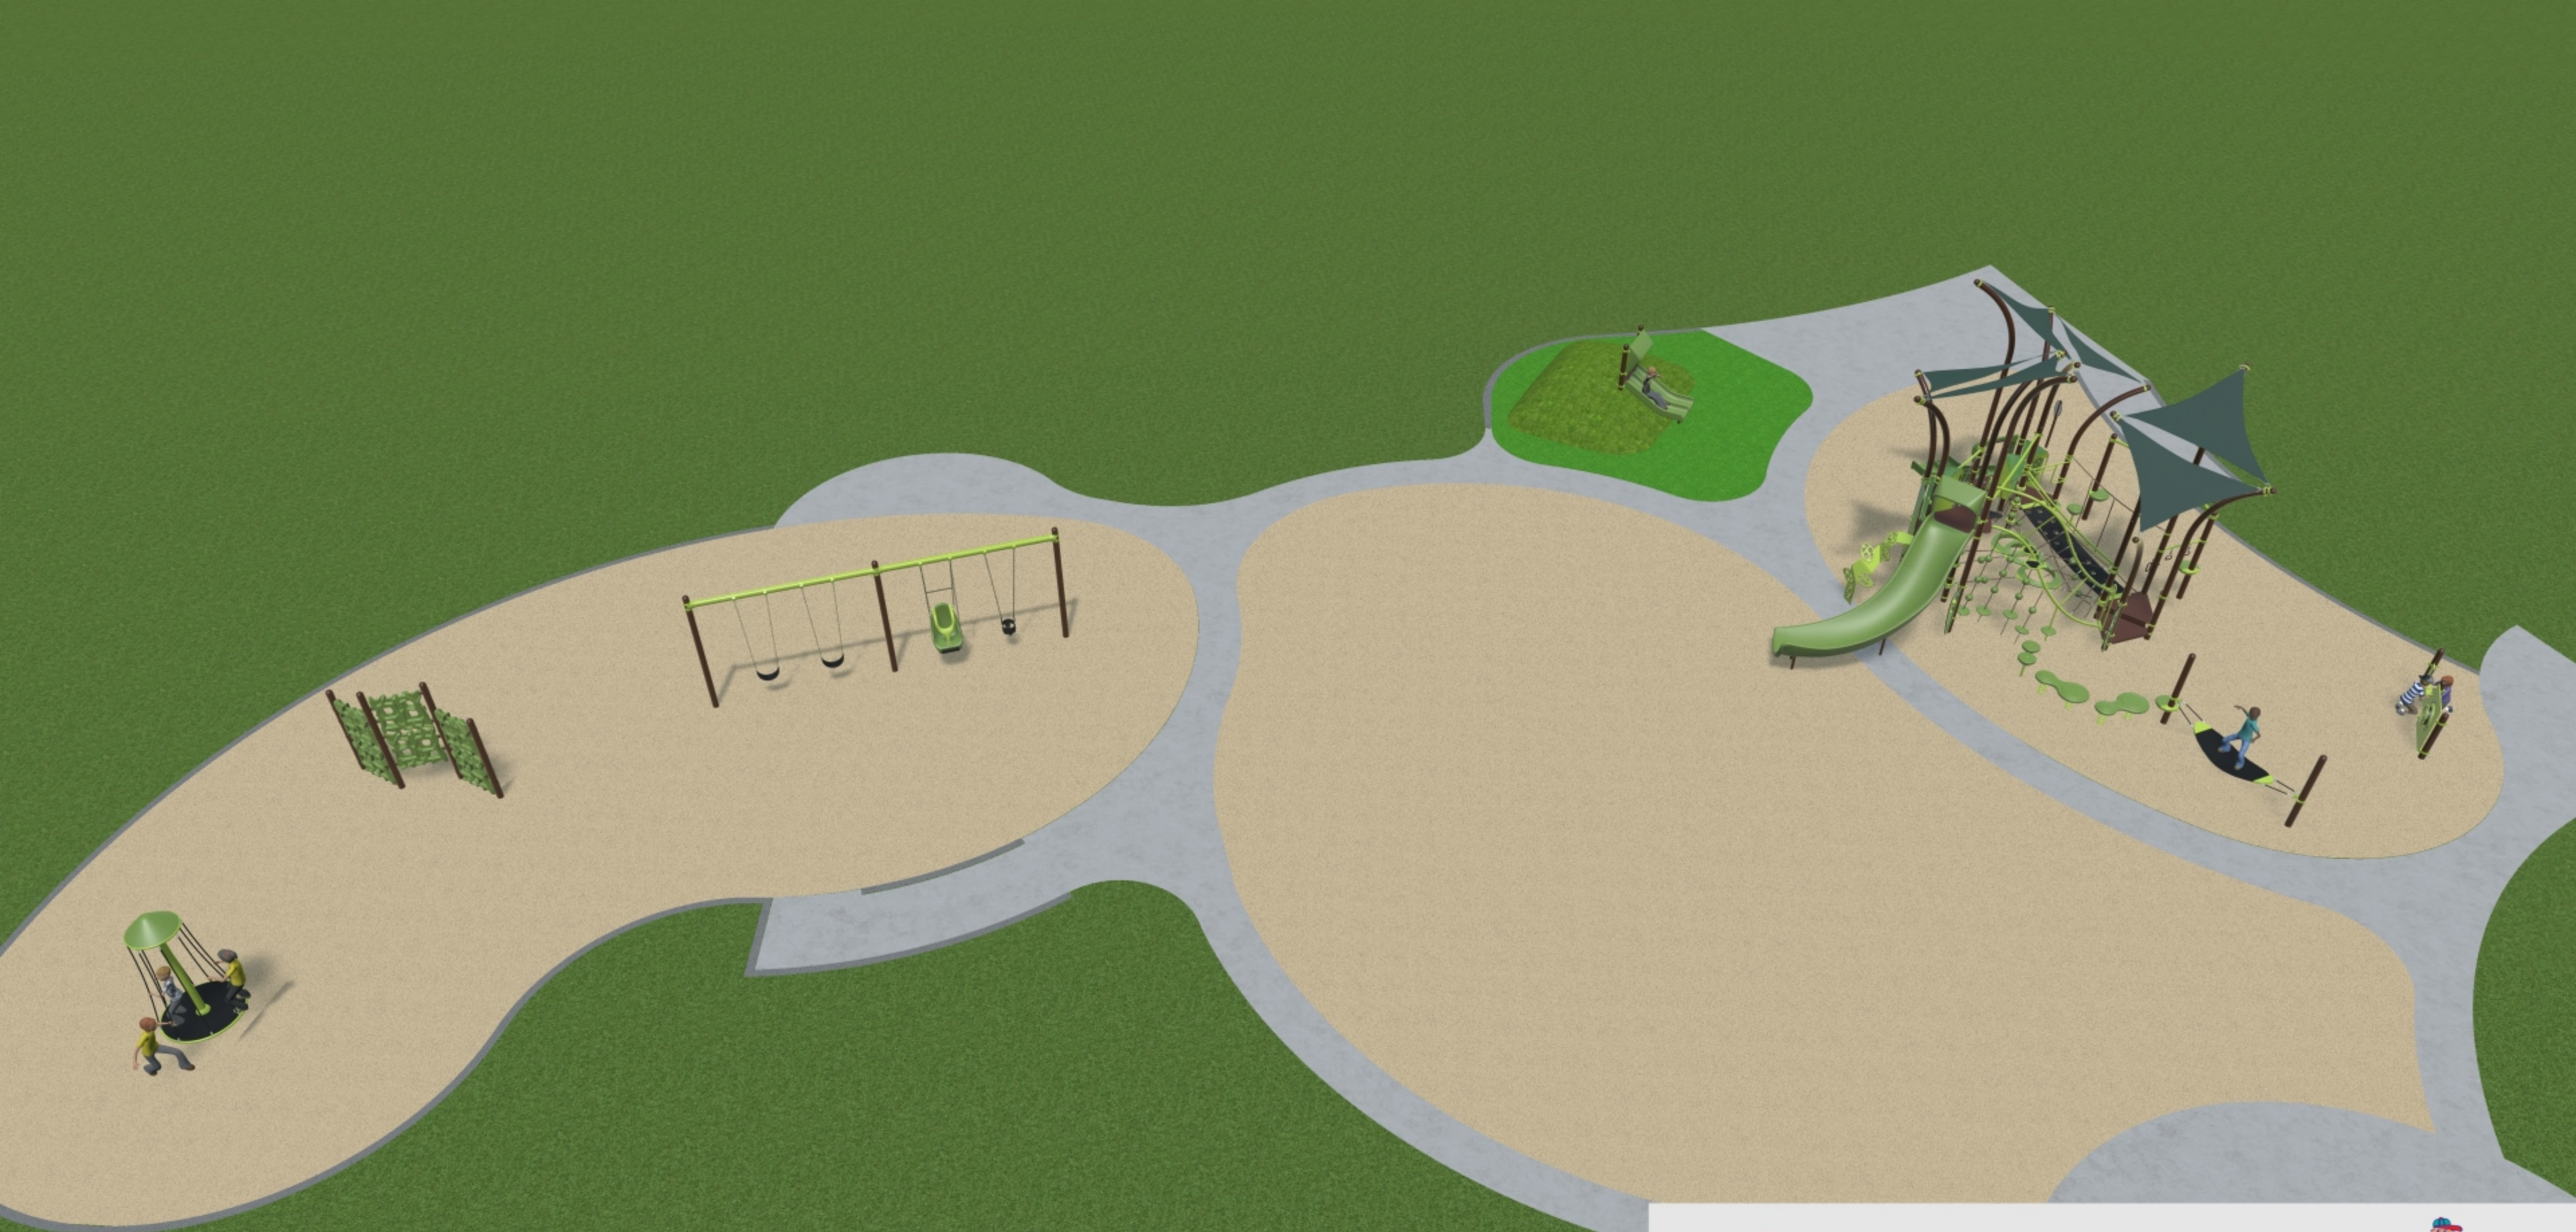

LS
landscape
structures

Weller Creek Park

MTP24WEL1-A • 2.12.2024

nUTOYS
Leisure Products

© 2024 Landscape Structures. All Rights Reserved

Weller Creek Park

MTP24WEL1-A • 2.12.2024

Weller Creek Park

MTP24WEL1-A • 2.12.2024

Weller Creek Park

MTP24WEL1-A • 2.12.2024